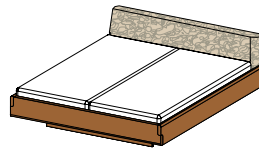

nox* Betten

BNOX BA*

nox* Bett Basis

Holzarten: Erle, Buche, Kernbuche, Eiche, Eiche Wild, Kirschbaum, Nussbaum, Nussbaum Wild, Eiche Weißöl, Eiche Wild Weißöl, Zirbe

Maße Liegefläche:

H	Normal 39,5 Komfort 47,5			
B	140	160	180	200
L	190	200	210	220

alle angegebenen Längen und Breiten kombinierbar

Gesamtbreite = Breite Liegefläche + 7,8 cm

Gesamtlänge = Länge Liegefläche + 7,8 cm

BNOX H*

nox* Bett Holzhaup

Holzarten: Erle, Buche, Kernbuche, Eiche, Eiche Wild, Kirschbaum, Nussbaum, Nussbaum Wild, Eiche Weißöl, Eiche Wild Weißöl, Zirbe

Maße Liegefläche:

H	Normal 39,5 Komfort 47,5			
B	140	160	180	200
L	190	200	210	220

alle angegebenen Längen und Breiten kombinierbar

Gesamtbreite = Breite Liegefläche + 7,8 cm

Gesamtlänge = Länge Liegefläche + 7,8 cm

BNOX P*

nox* Bett Polsterhaut

Lederfarben: L1 und L7 siehe S. 2

Holzarten: Erle, Buche, Kernbuche, Eiche, Eiche Wild, Kirschbaum, Nussbaum, Nussbaum Wild, Eiche Weißöl, Eiche Wild Weißöl, Zirbe

Maße Liegefläche: