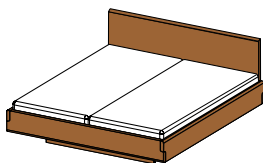

nox* Betten

BNOX BA*

nox* Bett Basis

Holzarten: Erle, Buche, Kernbuche, Eiche, Eiche Wild, Kirschbaum, Nussbaum, Nussbaum Wild, Eiche Weißöl, Eiche Wild Weißöl, Zirbe

Maße Liegefläche:

H	Normal 39,5 Komfort 47,5			
B	140	160	180	200
L	190	200	210	220

alle angegebenen Längen und Breiten kombinierbar

Gesamtbreite = Breite Liegefläche + 7,8 cm

Gesamtlänge = Länge Liegefläche + 7,8 cm

BNOX H*

nox* Bett Holzhaup

Holzarten: Erle, Buche, Kernbuche, Eiche, Eiche Wild, Kirschbaum, Nussbaum, Nussbaum Wild, Eiche Weißöl, Eiche Wild Weißöl, Zirbe

Maße Liegefläche:

H	Normal 39,5 Komfort 47,5			
B	140	160	180	200
L	190	200	210	220

alle angegebenen Längen und Breiten kombinierbar

Gesamtbreite = Breite Liegefläche + 7,8 cm

Gesamtlänge = Länge Liegefläche + 7,8 cm

Normalhöhe
39,5 cm

Komforthöhe
47,5 cm

*In Luxemburg unter dem Namen **lux** erhältlich. In Belgien und den Niederlanden nicht erhältlich.

Holzarten

Wenn nicht anders angeführt, werden alle Holzoberflächen mit reinem Naturöl veredelt.
Die genaue Auflistung der für das Produkt verfügbaren Holzarten finden Sie auf Seite 1.